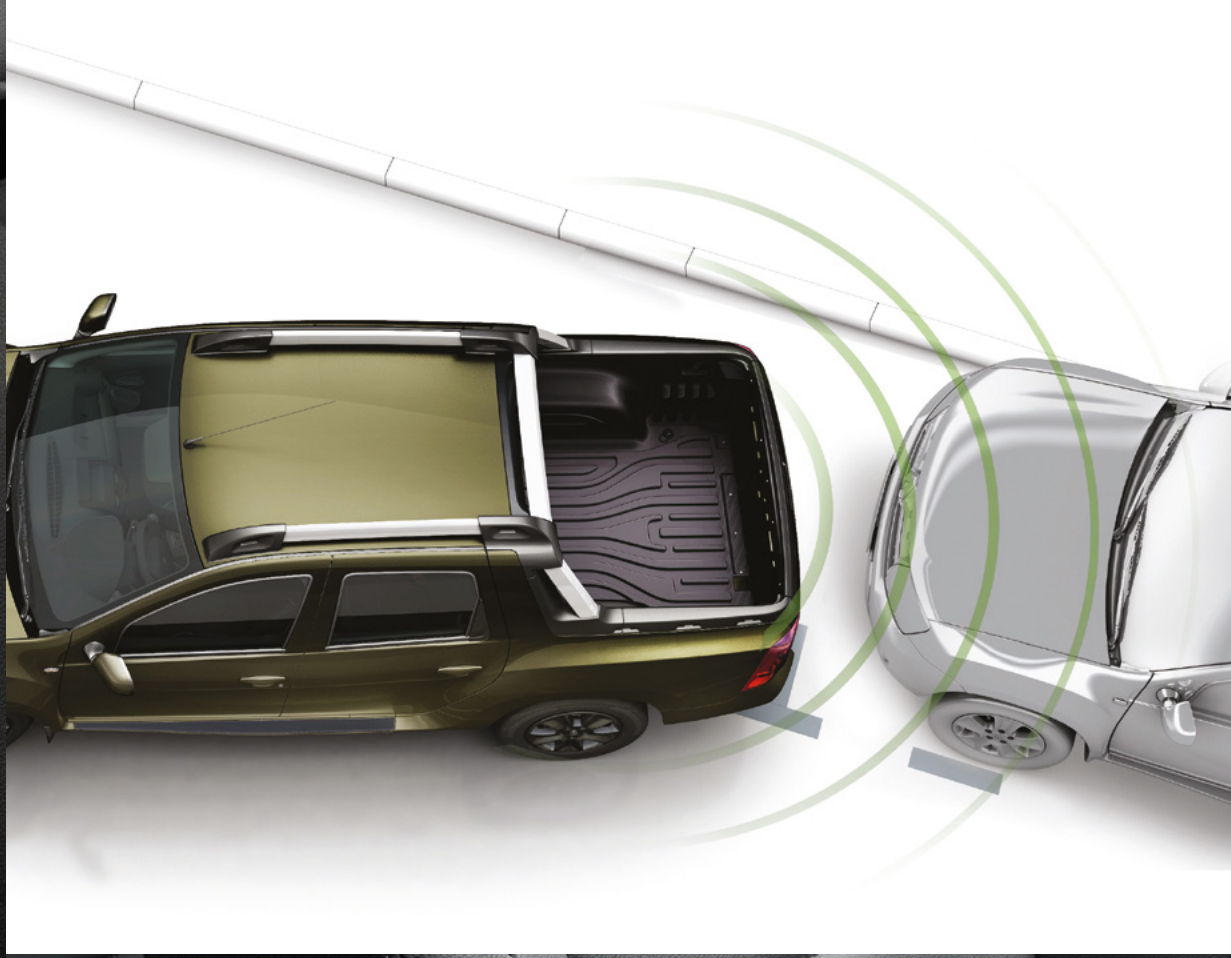

Renault OROCH

Catálogo de acessórios