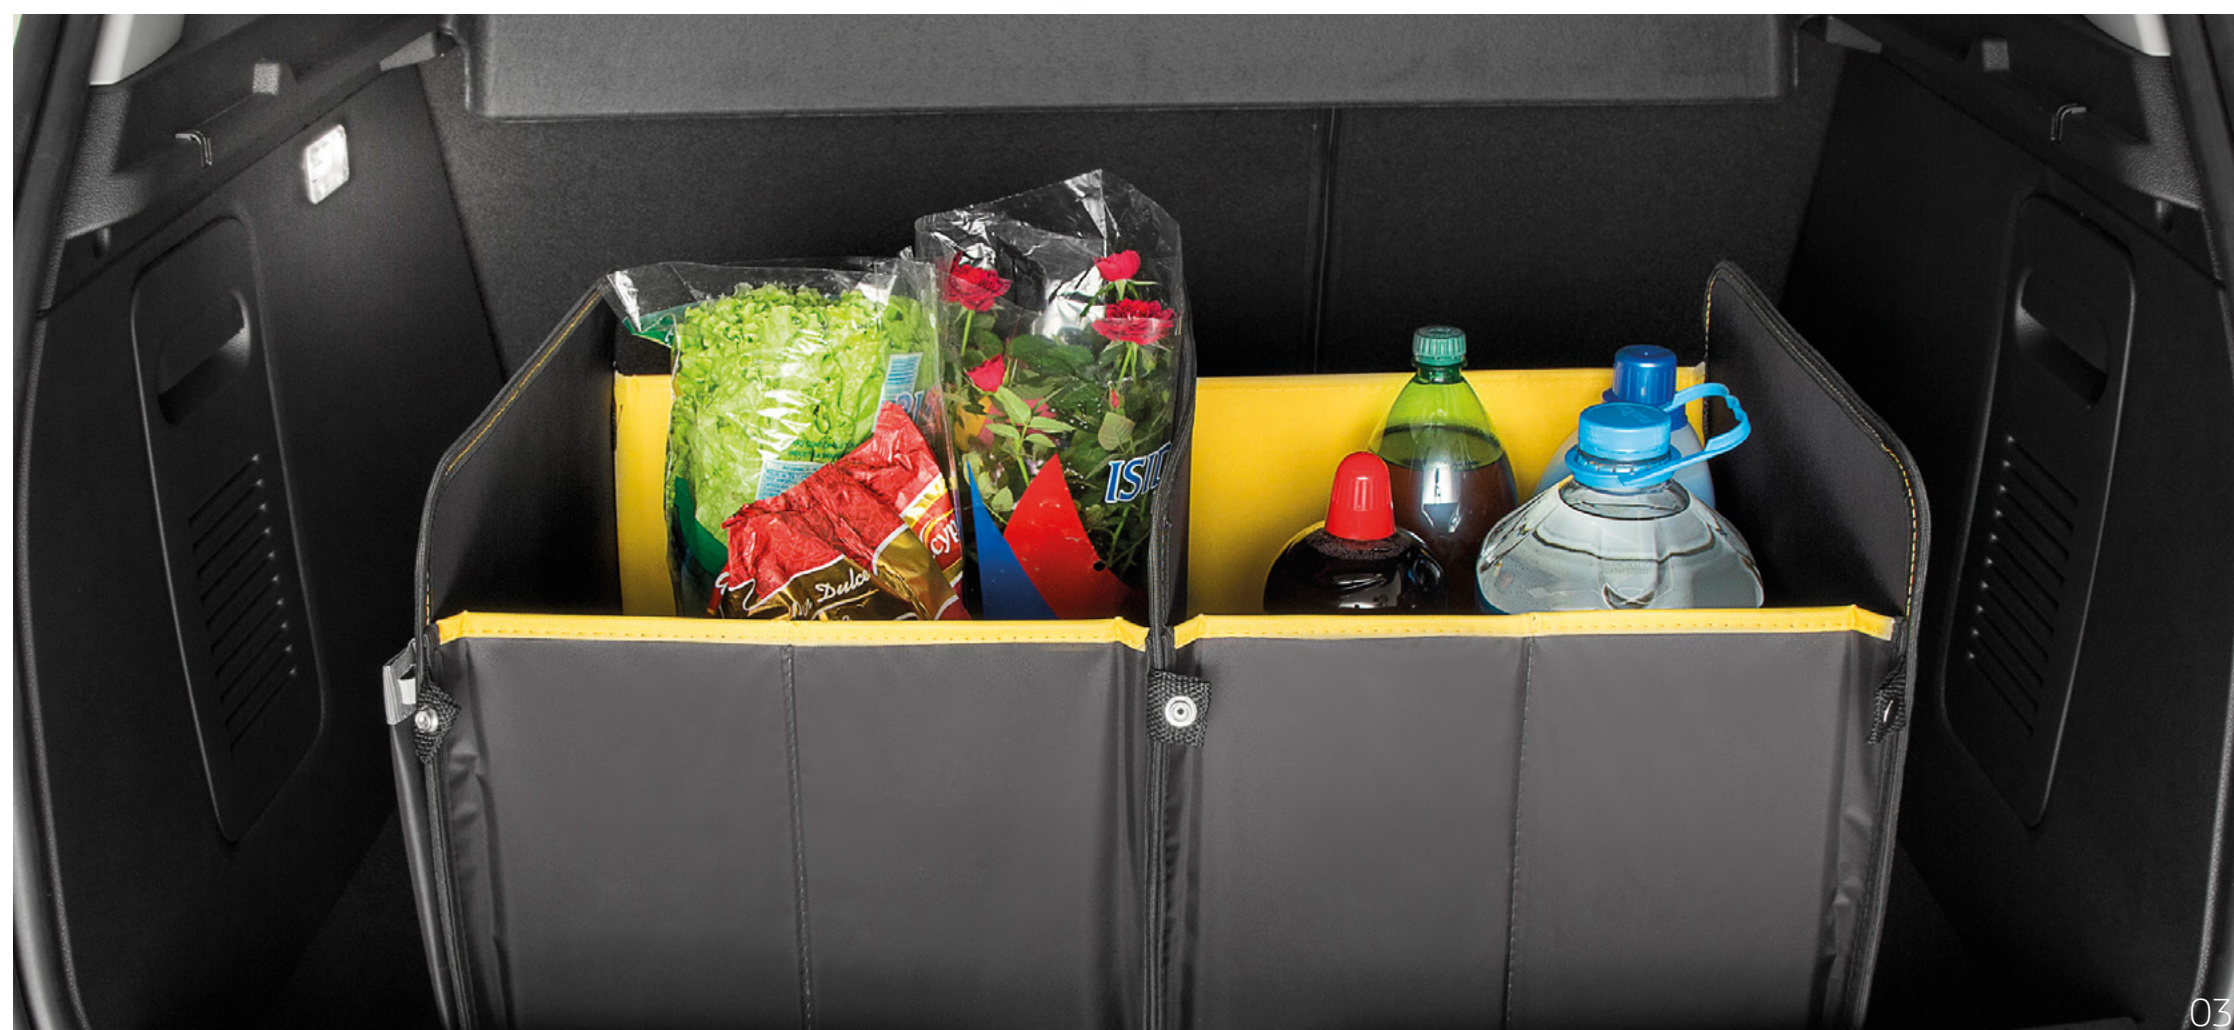

Sandero

Conforto

01 Tapete misto

Esse acessório é robusto e projetado especificamente para o Sandero. Ele se encaixa 100% no chão do carro e seu sistema de fixação elimina a derrapagem durante a condução, além de manter seu carro sempre limpo.

[7711732225](#)

02 Tapete de borracha

O tapete de borracha é impermeável, robusto e projetado especificamente para o Sandero. Esse acessório se encaixa 100% no chão do carro e seu sistema de fixação elimina a derrapagem durante a condução. Ele é resistente a qualquer condição meteorológica.

[7711732224](#)

03 Bolsa organizadora

De fácil montagem, a bolsa organizadora é ideal para deixar o porta-malas do veículo arrumado e com tudo no devido lugar. O cliente pode ordenar vários objetos, desde ferramentas e materiais de limpeza até suas compras do mercado.

[7711732293](#)